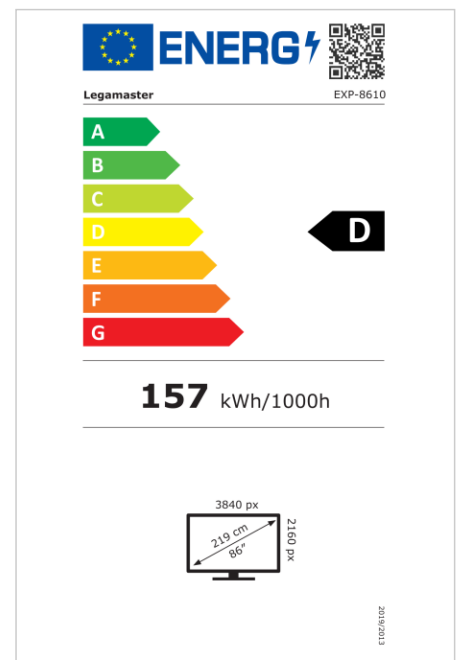

- Non-Os touch monitor
- Zeer nauwkeurige infraroodtechnologie
- Gehard glas + anti-glare coating
- 3x HDMI 2.0-ingang
- 1x USB-C-ingang (DP 1.2 + PD 100W)
- 40 touchpoints
- Eenvoudige montage door (Easyfix) montagepunten
- Tot 8 jaar garantie
- 1% for the Planet gecertificeerd

Art.Nr. **7-806110-86-EU**

GTIN **8713797110006**

EXPLORE 2 touch monitor

EXP-8610 EU

Weergave

- Beeldscherm diagonaal: 86 inch
- Display-technologie: LCD
- Panel type: IPS
- Verlichting type: Direct LED
- Schermresolutie: 3840 x 2160 px | 4K Ultra HD
- Helderheid display: 400 cd/m²
- Weergave aantal kleuren: 1,073 miljard kleuren
- Contrastverhouding (statisch): 1200:1
- Contrastverhouding (dynamisch): 5000:1
- Hoogte-breedteverhouding: 16:9
- Vernieuwingsfrequentie scherm: 60 fps
- Responstijd: 8 ms
- Kijkhoek: H: 178° / V: 178°
- Displaybesturing: IR afstandsbediening, Toetsenbord, RS-232C, Touch OSD
- Levensduur: 50000 Uren
- Duurzaamheid: 18/7
- Schermoriëntatie: Landschap

Aanraaksysteem

- Aanraakscherm-technologie: Geavanceerd, hoge-precisie infrarood
- Aantal aanraakpunten: 40
- Nauwkeurigheid van aanrakingen: 2 mm
- Responstijd van touch-systeem: 5 ms
- Resolutie van touch-screen: 32768 x 32768 px
- Touch-interface: 2x USB 3.0 Type-B
- Touch-bediening: Vinger, Handschoen, Palm, Stylus

Audio & Video

- Ingebouwde camera: Nee
- Ingebouwde microfoon: Nee
- Ingebouwde luidsprekers: Ja
- Aantal luidsprekers: 2
- Specificaties luidsprekers: 2x15W (30 - 90 dB)

Vermogen

- Netvoeding: AC | 100 - 240 V | 50/60 Hz
- Stroomverbruik (slaapmodus): 0.5 W
- Stroomverbruik (stand-by): 0.5 W
- Energie-efficiëntieklasse (HDR): D
- Energie-efficiëntieschaal: A tot G