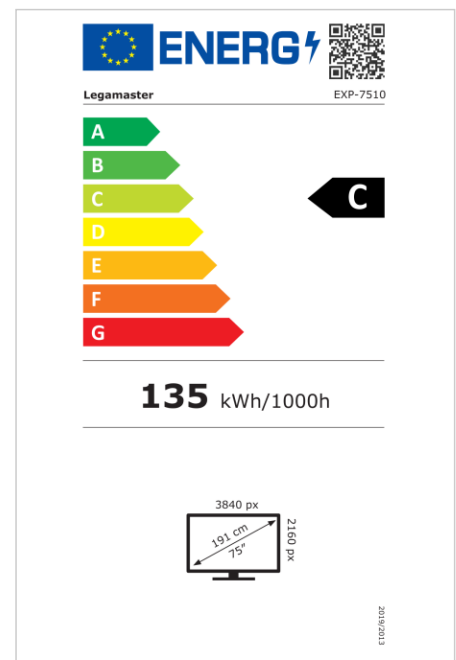

- Non-Os touch monitor
- Zeer nauwkeurige infraroodtechnologie
- Gehard glas + anti-glare coating
- 3x HDMI 2.0-ingang
- 1x USB-C-ingang (DP 1.2 + PD 100W)
- 40 touchpoints
- Eenvoudige montage door (Easyfix) montagepunten
- Tot 8 jaar garantie
- 1% for the Planet gecertificeerd

Art.Nr. **7-806110-75-EU**

GTIN **8713797109956**

EXPLORE 2 touch monitor EXP-7510 EU

Weergave

- Beeldscherm diagonaal: 75 inch
- Display-technologie: LCD
- Panel type: IPS
- Verlichting type: Direct LED
- Schermresolutie: 3840 x 2160 px | 4K Ultra HD
- Helderheid display: 400 cd/m²
- Weergave aantal kleuren: 1,073 miljard kleuren
- Contrastverhouding (statisch): 1200:1
- Contrastverhouding (dynamisch): 5000:1
- Hoogte-breedteverhouding: 16:9
- Vernieuwingsfrequentie scherm: 60 fps
- Responstijd: 8 ms
- Kijkhoek: H: 178° / V: 178°
- Displaybesturing: IR afstandsbediening, Toetsenbord, RS-232C, Touch OSD
- Levensduur: 50000 Uren
- Duurzaamheid: 18/7
- Schermoriëntatie: Landschap

Aanraaksysteem

- Aanraakscherm-technologie: Geavanceerd, hoge-precisie infrarood
- Aantal aanraakpunten: 40
- Nauwkeurigheid van aanrakingen: 2 mm
- Responstijd van touch-systeem: 5 ms
- Resolutie van touch-screen: 32768 x 32768 px
- Touch-interface: 2x USB 3.0 Type-B
- Touch-bediening: Vinger, Handschoen, Palm, Stylus

Audio & Video

- Ingebouwde camera: Nee
- Ingebouwde microfoon: Nee
- Ingebouwde luidsprekers: Ja
- Aantal luidsprekers: 2
- Specificaties luidsprekers: 2x15W (30 - 90 dB)

Vermogen

- Netvoeding: AC | 100 - 240 V | 50/60 Hz
- Stroomverbruik (slaapmodus): 0.5 W
- Stroomverbruik (stand-by): 0.5 W
- Energie-efficiëntieklasse (HDR): C
- Energie-efficiëntieschaal: A tot G