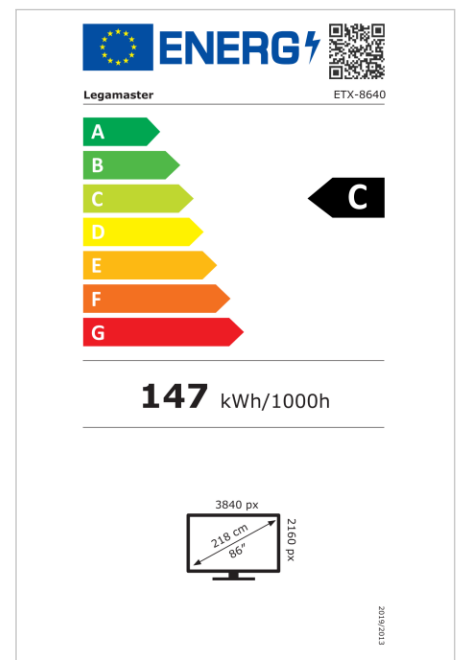

- Android 13 (upgradebaar)
- Geëëtst anti-glare glas
- 3x HDMI-ingang
- 1x HDMI-uitgang
- USB-C (100W + DP 1.2)
- Ingebouwde opties voor draadloos delen (LegaShare)
- Zero-gap verlijmd paneel met hoog contrast en helderheid
- OPS-sleuf
- Zeer nauwkeurige infraroodtechnologie met 50 touchpoints
- Gratis OTA-updates
- Tot 8 jaar garantie
- 1% for the Planet gecertificeerd

Art.Nr. **7-803140-86EU**

GTIN **8713797109710**

EVOLVE 2 touch monitor

ETX-8640 EU

Weergave

- Beeldscherm diagonaal: 86 inch
- Display-technologie: LCD
- Panel type: IPS
- Verlichting type: Direct LED
- Schermresolutie: 3840 x 2160 px | 4K Ultra HD
- Helderheid display: 450 cd/m²
- Weergave aantal kleuren: 1,073 miljard kleuren
- Contrastverhouding (statisch): 4000:1
- Contrastverhouding (dynamisch): Tot 10000:1
- Hoogte-breedteverhouding: 16:9
- Vernieuwingsfrequentie scherm: 60 fps
- Responstijd: 8 ms
- Kijkhoek: H: 178° / V: 178°
- Displaybesturing: IR afstandsbediening, Toetsenbord, RS-232C, Touch OSD, Ethernet
- Levensduur: 50000 Uren
- Duurzaamheid: 18/7
- Schermoriëntatie: Landschap