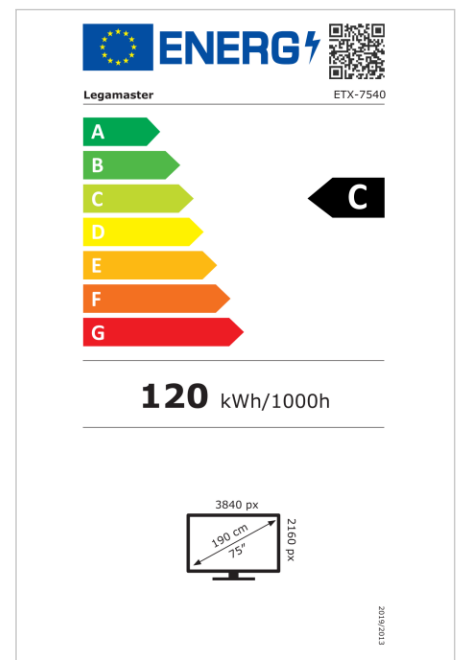

EVOLVE 2 touch monitor ETX-7540 EU

- Naadloze integratie, optimale prestaties en verbeterde beveiliging: ervaar de ongeëvenaarde voordelen van een Google-gecertificeerd EVOLVE 2-scherm
- De integratie van Google tools stroomlijnt de samenwerking en verhoogt de productiviteit door een consistent en gecentraliseerd platform te bieden voor communicatie, het delen van documenten en projectbeheer
- Het zeer nauwkeurige touchsysteem met wel 50 touchpoints detecteert alles, van het kleinste puntje van een stylus-pen tot vingers en handpalmen, waardoor schrijven, objecten verplaatsen en wissen zo intuïtief mogelijk is
- 2 USB-C poorten (waarvan één met een ongeëvenaarde 100W voeding) zorgen ervoor dat je apparaten kunt aansluiten met slechts één kabel die alles kan: video en audio, touch en voeding
- EVOLVE is ontworpen met veiligheid in het achterhoofd. Met een groot aantal opties kunnen gebruikers en beheerders hun schermen beveiligen tegen ongewenste wijzigingen of inbraken in hun IT-systemen
- Er is een volledig assortiment accessoires verkrijgbaar als aanvulling op de EVOLVE schermen. Zoals montagesystemen, camera's, OPS-computers, een nabijheidssensor en een NFC-lezer
- 1% for the Planet gecertificeerd: kies voor een zeer energiezuinig en duurzaam scherm en draag tegelijkertijd bij aan duurzame projecten en milieubescherming over de hele wereld