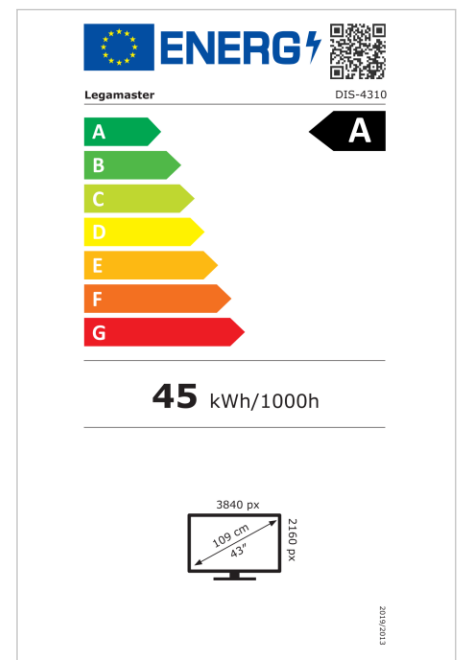

- Gratis OTA-updates
- Landschap/Portret ondersteuning
- Haze level 25%
- Geïntegreerde videowall tool tot 3x3
- Geïntegreerde rotatiesensor
- Compatibel met E-Share Casting oplossing
- Android 11
- USB-C (65W + DP 1.2)
- 1x HDMI-uitgang
- 2x HDMI-ingang
- 1% for the Planet gecertificeerd

Art.Nr. **7-805110-43-EU**

GTIN **8713797107846**

DISCOVER 2 professioneel display

DIS-4310 EU

Weergave

- Beeldscherm diagonaal: 43 inch
- Display-technologie: LCD
- Panel type: IPS
- Verlichting type: Direct LED
- Schermresolutie: 3840 x 2160 px | 4K Ultra HD
- Helderheid display: 450 cd/m²
- Contrastverhouding (statisch): 6000:1
- Contrastverhouding (dynamisch): 10000:1
- Hoogte-breedteverhouding: 16:9
- Vernieuwingsfrequentie scherm: 60 fps
- Responstijd: 6.5 ms
- Kijkhoek: H: 178° / V: 178°
- Displaybesturing: IR afstandsbediening, Ethernet, RS-232C
- Levensduur: 50000 Uren
- Duurzaamheid: 18/7
- Schermoriëntatie: Landschap, Portret