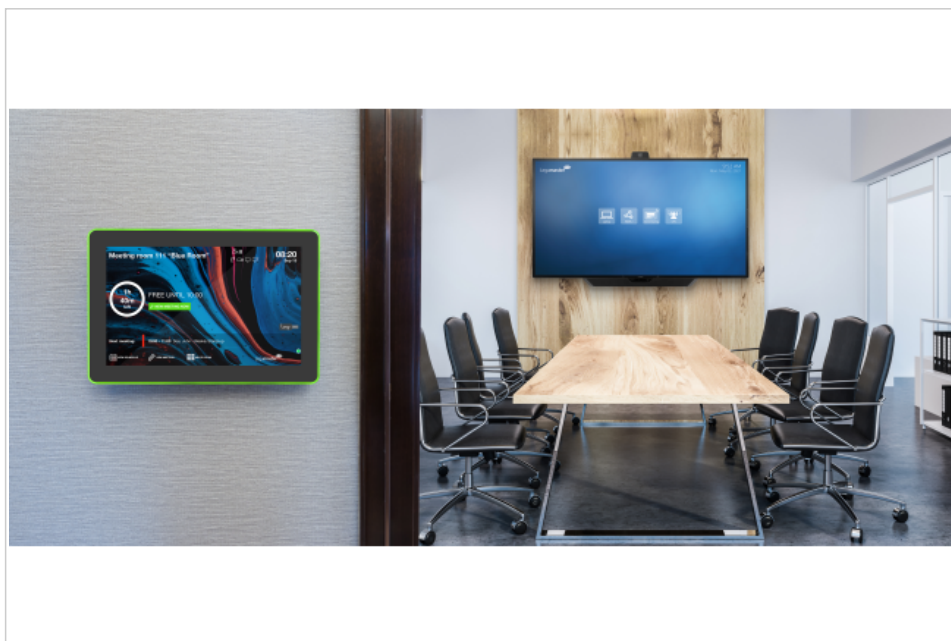

- OS: Android 10
- Schermafmeting: 10.1 inch
- Helderheid: 250cd/m2
- Kleur: Zwart
- Power input: POE+ of External DC

LoopMeeting room panel

10,1 inch

- Vind direct een vrije vergaderruimte via kleurenindicatie
- Eenvoudig beheer van vergaderruimtes
- Geen spookvergaderingen meer door een timerfunctie voor het bevestigen van vergaderingen
- Office 365 & Google Agenda integratie
- Boek ad-hoc vergaderruimtes
- Snel en eenvoudig problemen in de zaal rapporteren vanaf het paneel
- Selecteren een service, zoals catering of schoonmaak, bij het boeken van de ruimte
- Mogelijkheid voor integratie van digital signage
- Alarmsysteem integratie

Art.No. **7-961101**

GTIN **8713797106283**

Specificaties

Artikel afmetingen	259 x 178 x 28 mm
Kleur	Zwart
Materiaal behuizing	Kunststof
Aantal sprekers	2
Specificaties luidsprekers	2x 2W
Camera	Front camera 5.0MP
Ingebouwde microfoon	Ja
Hoogte-breedteverhouding	16:10
Contrastverhouding	800:1
Helderheid display	250 cd/m ²
Beeldschermdiagonaal	10.1 inch
Schermresolutie	1280 x 800
Display-technologie	LCD
Kijkhoek	H: 85° / V: 85°
VESA bevestiging	Ja
VESA montage-interface	75 x 75
Ethernet LAN	Ja
Ethernet-normen	100BASE-T, 1000BASE-T
Wi-Fi	Ja
Wi-Fi-normen	802.11b, 802.11g, Wifi 4 (802.11n)
Type stroomvoorziening	DC/POE+
3,5 mm connector	Ja
Aantal RJ-45 poorten	1
USB-poorten	2x USB 2.0 Type-A, 1x Micro USB 2.0 Type-A
CPU	ARM Cortex A17 RK3288
Besturingssysteem	Android 10
Geheugengrootte	2 GB
Opslaggrootte	16 GB
Schermoriëntatie	Landschap
Productgarantie	2 Jaren
Aantal aanraakpunten	10
Aanraakscherm-technologie	Capacitief
Bedrijfstemperatuur	- - 40 °C
Inhoud van pakket	Licentie, Montage-instructies, Montagemateriaal, Voedingseenheid, Installatiegids